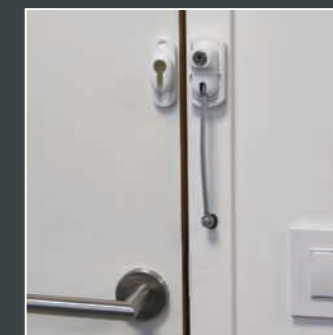

FONCTION SÉCURITÉ :

Cet entrebâilleur permet d'entrouvrir votre porte tout en apportant **une solution de sécurité simple et efficace.**