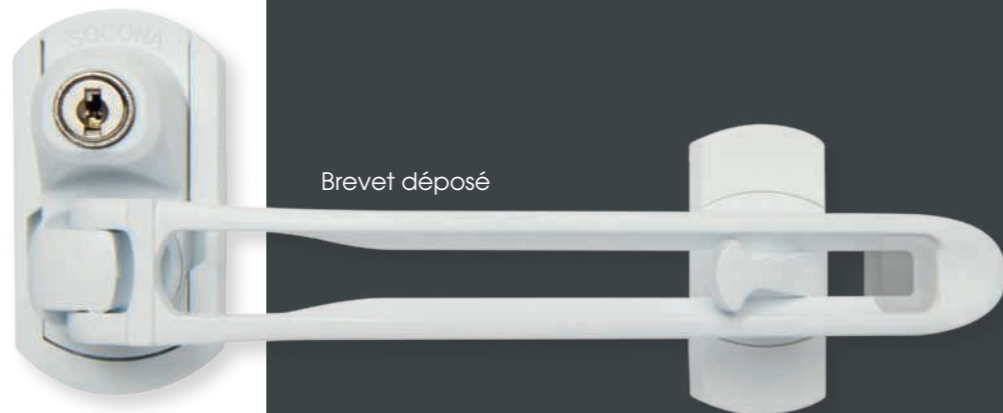

ENTREBÂILLEURS DE SÉCURITÉ DÉVERROUILLABLES DE L'EXTÉRIEUR

**VIGICABLE**

ENTREBÂILLEUR DOUBLE SÉCURITÉ À CÂBLE

**VIGILOK**

ENTREBÂILLEUR DOUBLE SÉCURITÉ À BRAS

Parc d'activités la Grange Barbier  
7, rue de Bordebure  
37250 SORIGNY - France

## ENTREBÂILLEUR DOUBLE SÉCURITÉ À BRAS

# VIGILOK

Brevet déposé

- Se pose sur porte affleurante ou à recouvrement
- Bras en zamac et rabattable verticalement
- Vis et cache vis fournis
- Système incrochetable
- Simple d'utilisation

- Chrome : réf. **UL1**
  - Nickel velours : réf. **UL4**
  - Blanc : réf. **UL6**
- 3 finitions au choix, tout autre RAL sur demande

### FONCTION SÉCURITÉ :

Cet entrebâilleur permet d'entrouvrir votre porte tout en apportant **une solution de sécurité simple et efficace.**