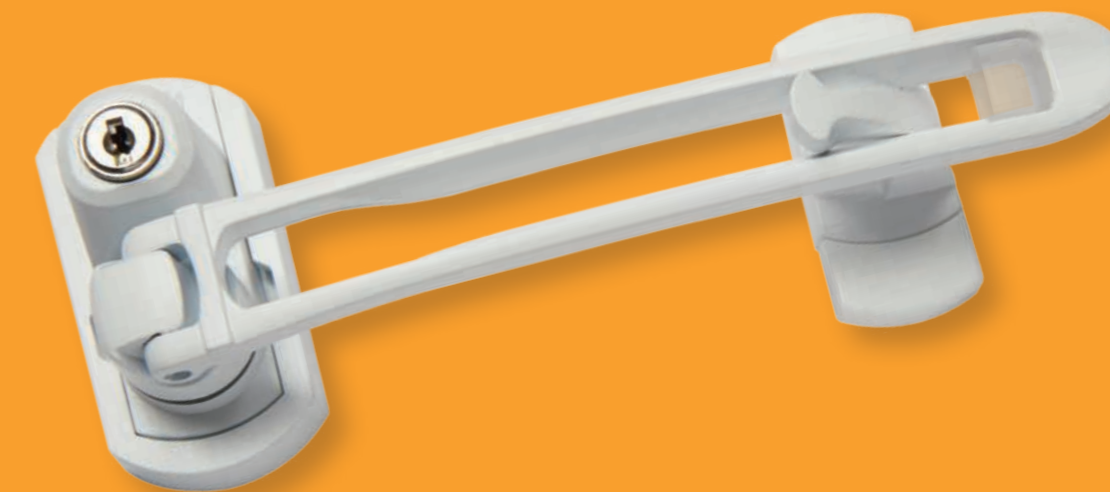

ENTREBÂILLEURS DE SÉCURITÉ DÉVERROUILLABLES DE L'EXTÉRIEUR

**VIGICABLE**

ENTREBÂILLEUR DOUBLE SÉCURITÉ À CÂBLE

**VIGILOK**

ENTREBÂILLEUR DOUBLE SÉCURITÉ À BRAS

Parc d'activités la Grange Barbier  
7, rue de Bordebure  
37250 SORIGNY - France

## ENTREBÂILLEUR DOUBLE SÉCURITÉ À BRAS

# VIGILOK

Brevet déposé

- Se pose sur porte affleurante ou à recouvrement
- Bras en zamac et rabattable verticalement
- Vis et cache vis fournis
- Système incrochetable
- Simple d'utilisation

- Chrome : réf. **UL1**
  - Nickel velours : réf. **UL4**
  - Blanc : réf. **UL6**
- 3 finitions au choix, tout autre RAL sur demande

### FONCTION SÉCURITÉ :

Cet entrebâilleur permet d'entrouvrir votre porte tout en apportant **une solution de sécurité simple et efficace.**