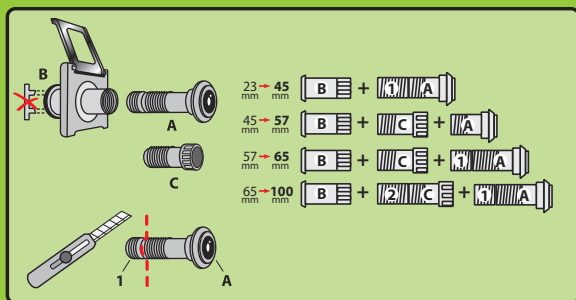

## Produit conçu et fabriqué en France (Touraine)

**Créateur depuis 1960**  
d'accessoires pour fenêtres,  
portes et intérieur  
[www.socona.fr](http://www.socona.fr)