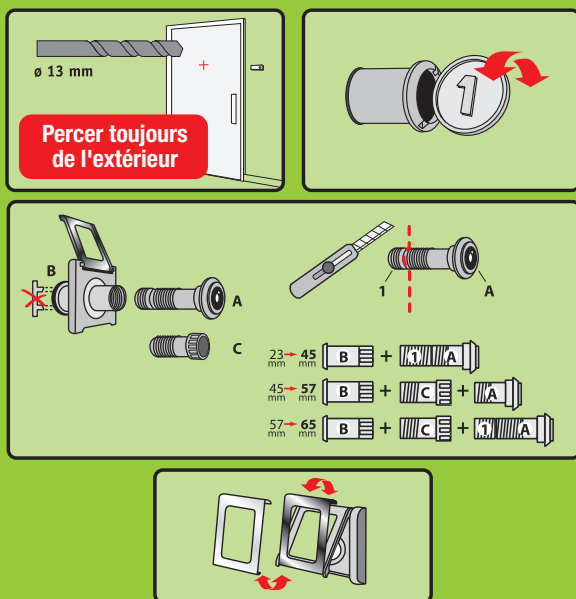

Produit conçu et fabriqué en France (Touraine)

socona

Créateur depuis 1960
d'accessoires pour fenêtres,
portes et intérieur

www.socona.fr

IMPRIM'VERT®