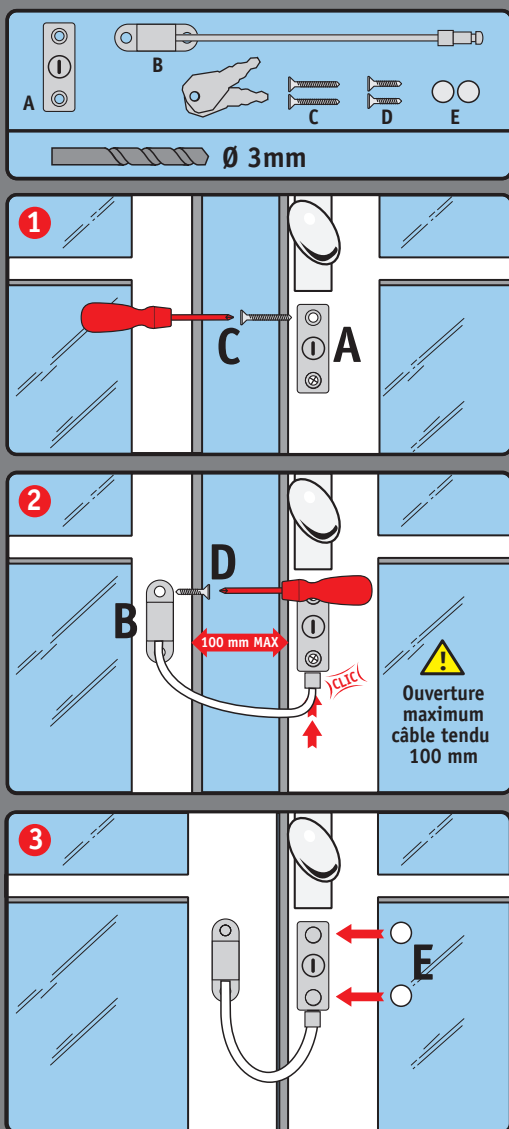

Produit durable, de qualité, en métal,
GARANTIE 10 ANS

- > Se pose sur tous types de fenêtres :
  1 ou 2 battants, oscillo-battante, fenêtre de toit,
  baie coulissante
- > Visserie adaptée
- > Brevet & modèle déposés
- > Livré avec 2 clés
- > Très facile à poser

NOTICE DE POSE

Aucun produit de sécurité ne peut remplacer la vigilance des parents

socona

Créateur depuis 1960
d'accessoires pour fenêtres,
portes et intérieur

www.socona.com

N6 blanc

3 288320 019743