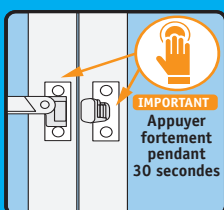

## Conception et fabrication française (Touraine)

- > Tous types de supports : PVC, alu, bois...
- > Pose possible sans perçage avec adhésif haute performance fourni **3M**
- > Brevet déposé
- > Facile à poser

## NOTICE DE POSE

⚠ Aucun produit de sécurité ne peut remplacer la vigilance des parents

**socona**

Créateur depuis 1960  
d'accessoires pour fenêtres,  
portes et intérieur  
[www.socona.com](http://www.socona.com)