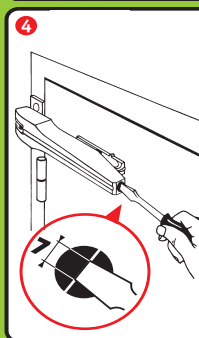

Produit durable, de qualité, en métal, GARANTIE 10 ANS
conçu et fabriqué en France

- > Force de fermeture réglable facilement
- > Se pose sur toute porte intérieure en bois, verre, métal ou PVC
- > Brevet déposé

NOTICE DE POSE

En cas de besoin, vous aurez la possibilité de maintenir la porte ouverte en l'emmenant à une ouverture à 90°.
Système très pratique à l'usage (voir photo en couverture) et après passage, si vous donnez une légère pression sur la porte, elle se referme automatiquement.