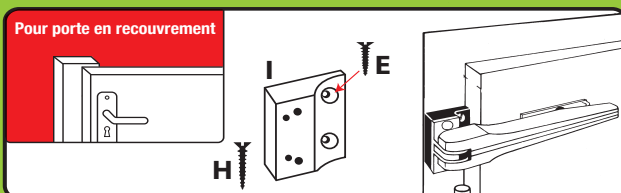

Produit durable, de qualité, en métal, GARANTIE 10 ANS
conçu et fabriqué en France

- > Force de fermeture réglable facilement
- > Se pose sur toute porte intérieure en bois, verre, métal ou PVC
- > Brevet déposé

NOTICE DE POSE

En cas de besoin, vous aurez la possibilité de maintenir la porte ouverte en l'emmenant à une ouverture à 90°.
Système très pratique à l'usage (voir photo en couverture) et après passage, si vous donnez une légère pression sur la porte, elle se referme automatiquement.