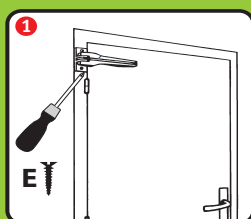

Produit durable, de qualité, en métal, GARANTIE 10 ANS
conçu et fabriqué en France

- > Force de fermeture réglable facilement
- > Se pose sur toute porte intérieure en bois, verre, métal ou PVC
- > Brevet déposé

NOTICE DE POSE

En cas de besoin, vous aurez la possibilité de maintenir la porte ouverte en l'emmenant à une ouverture à 90°.
Système très pratique à l'usage (voir photo en couverture) et après passage, si vous donnez une légère pression sur la porte, elle se referme automatiquement.