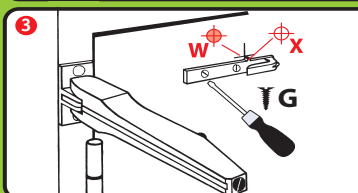

Produit durable, de qualité, en métal, GARANTIE 10 ANS
conçu et fabriqué en France

- > Force de fermeture réglable facilement
- > Se pose sur toute porte intérieure en bois, verre, métal ou PVC
- > Brevet déposé

NOTICE DE POSE

En cas de besoin, vous aurez la possibilité de maintenir la porte ouverte en l'emmenant à une ouverture à 90°.
Système très pratique à l'usage (voir photo en couverture) et après passage, si vous donnez une légère pression sur la porte, elle se referme automatiquement.