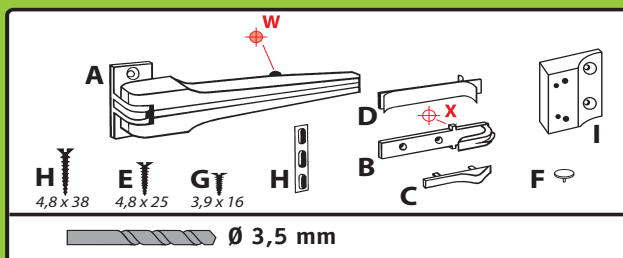

Produit durable, de qualité, en métal, GARANTIE 10 ANS
conçu et fabriqué en France

- > Force de fermeture réglable facilement
- > Se pose sur toute porte intérieure en bois, verre, métal ou PVC
- > Brevet déposé

NOTICE DE POSE

En cas de besoin, vous aurez la possibilité de maintenir la porte ouverte en l'emmenant à une ouverture à 90°.
Système très pratique à l'usage (voir photo en couverture) et après passage, si vous donnez une légère pression sur la porte, elle se referme automatiquement.