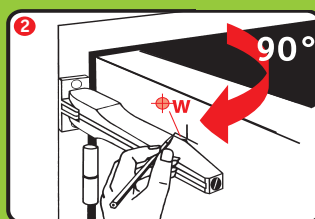

Produit durable, de qualité, en métal, GARANTIE 10 ANS
conçu et fabriqué en France

- > Force de fermeture réglable facilement
- > Se pose sur toute porte intérieure en bois, verre, métal ou PVC
- > Brevet déposé

NOTICE DE POSE

En cas de besoin, vous aurez la possibilité de maintenir la porte ouverte en l'emmenant à une ouverture à 90°.
Système très pratique à l'usage (voir photo en couverture) et après passage, si vous donnez une légère pression sur la porte, elle se referme automatiquement.