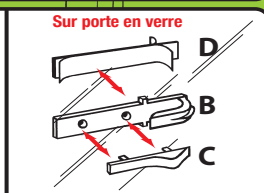

Produit durable, de qualité, en métal, GARANTIE 10 ANS
conçu et fabriqué en France

- > Force de fermeture réglable facilement
- > Se pose sur toute porte intérieure en bois, verre, métal ou PVC
- > Brevet déposé

NOTICE DE POSE

En cas de besoin, vous aurez la possibilité de maintenir la porte ouverte en l'emmenant à une ouverture à 90°.
Système très pratique à l'usage (voir photo en couverture) et après passage, si vous donnez une légère pression sur la porte, elle se referme automatiquement.