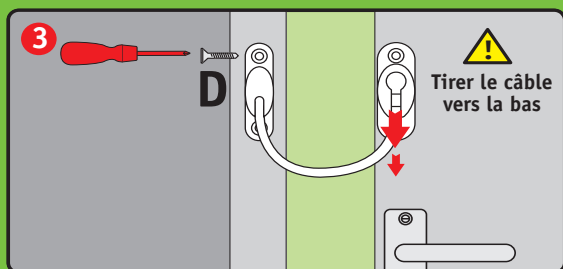

Produit durable, de qualité, en métal,
GARANTIE 10 ANS

- > Incrochetable
- > Se pose sur tous types de portes
- > Visserie haute résistance
- > Brevet déposé
- > Facile à poser

NOTICE DE POSE

socona

Créateur depuis 1960
d'accessoires pour fenêtres,
portes et intérieur