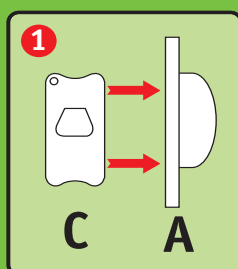

Produit durable, de qualité, en métal,
GARANTIE 10 ANS

- > Incrochetable
- > Se pose sur tous types de portes
- > Visserie haute résistance
- > Brevet déposé
- > Facile à poser

NOTICE DE POSE

socona

Créateur depuis 1960
d'accessoires pour fenêtres,
portes et intérieur