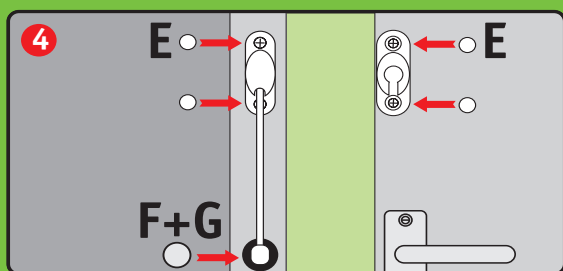

Produit durable, de qualité, en métal,
GARANTIE 10 ANS

- > Incrochetable
- > Se pose sur tous types de portes
- > Visserie haute résistance
- > Brevet déposé
- > Facile à poser

NOTICE DE POSE

socona

Créateur depuis 1960
d'accessoires pour fenêtres,
portes et intérieur