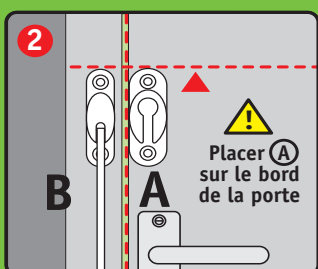

Produit durable, de qualité, en métal,
GARANTIE 10 ANS

- > Incrochetable
- > Se pose sur tous types de portes
- > Visserie haute résistance
- > Brevet déposé
- > Facile à poser

NOTICE DE POSE

socona

Créateur depuis 1960
d'accessoires pour fenêtres,
portes et intérieur