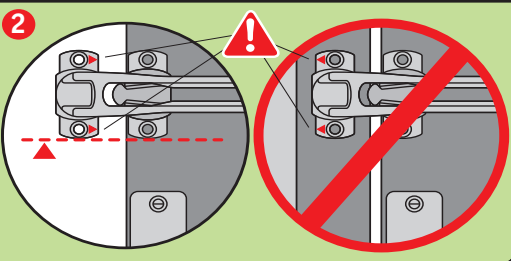

Pour porte affleurante