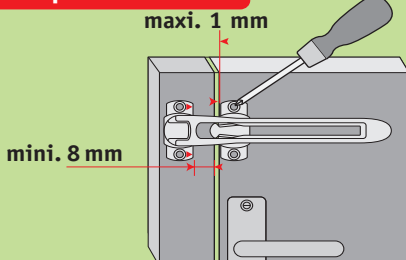

NOTICE DE POSE

1 Ø 3,5mm

Pour porte affleurante

Pour porte en recouvrement

socona

Créateur depuis 1960
d'accessoires pour fenêtres,
portes et intérieur
www.socona.fr

IMPRIM'VERT®