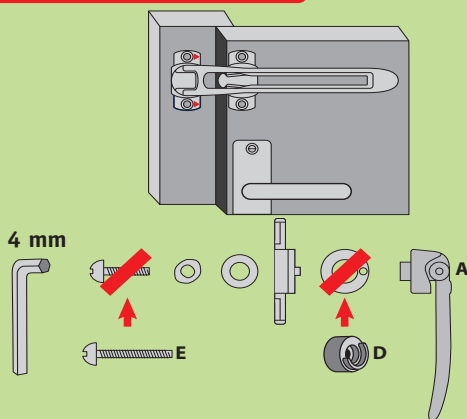

NOTICE DE POSE

1 Ø 3,5mm

Pour porte affleurante

Pour porte en recouvrement

socona

Créateur depuis 1960
d'accessoires pour fenêtres,
portes et intérieur
www.socona.fr

IMPRIM'VERT®