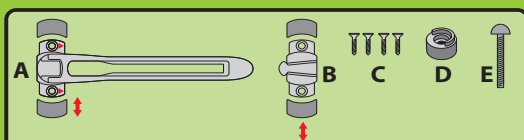

**Produit durable, de qualité,
en métal, GARANTIE 10 ANS
conçu et fabriqué en France (Touraine)**

- > Incrochetable
- > Se pose sur tous types de portes
- > Visserie haute résistance invisible
- > Amortisseur de bruit
- > Brevet & modèle déposés
- > Facile à poser

NOTICE DE POSE

1 Ø 3,5mm

Pour porte affleurante

Pour porte en recouvrement

socona

Créateur depuis 1960
d'accessoires pour fenêtres,
portes et intérieur
www.socona.fr

IMPRIM'VERT®