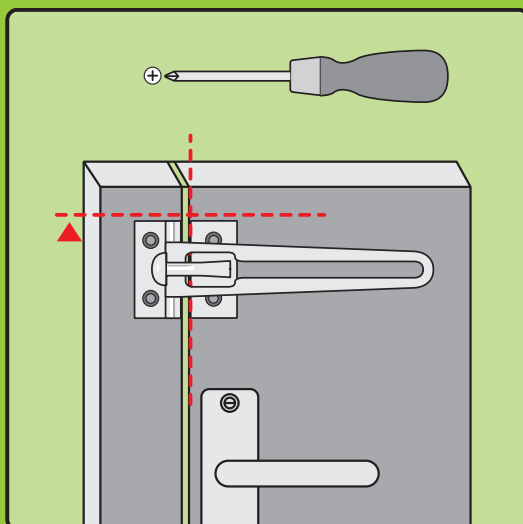

**Produit durable, de qualité,
en métal, GARANTIE 10 ANS
conçu et fabriqué en France (Touraine)**

- > Incrochetable
- > Se pose sur tous types de portes affleurantes
- > Visserie haute résistance
- > Modèle déposé
- > Facile à poser

NOTICE DE POSE

socona

Créateur depuis 1960
d'accessoires pour fenêtres,
portes et intérieur
www.socona.fr

IMPRIM'VERT®