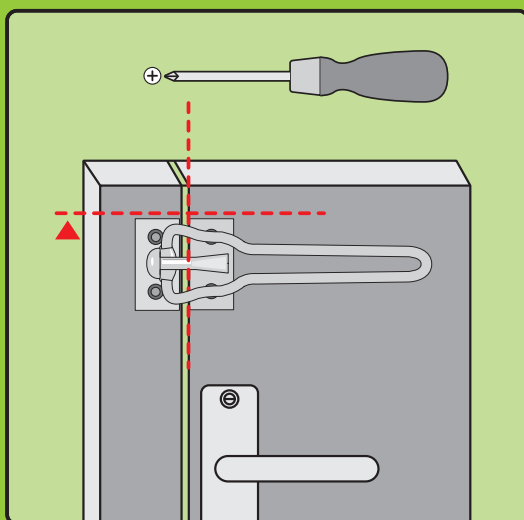

**Produit durable, de qualité,
en métal, GARANTIE 10 ANS
conçu et fabriqué en France (Touraine)**

- > Incrochetable
- > Se pose sur tous types de portes affleurantes
- > Visserie haute résistance
- > Modèle déposé
- > Facile à poser

NOTICE DE POSE

socona

Créateur depuis 1960
d'accessoires pour fenêtres,
portes et intérieur
www.socona.fr

IMPRIM'VERT®