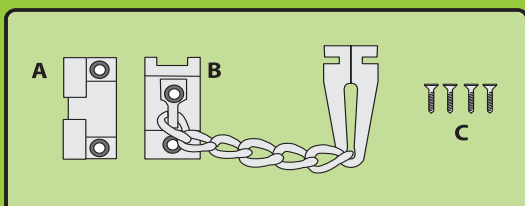

**Produit durable, de qualité,  
en métal, GARANTIE 10 ANS  
conçu et fabriqué en France (Touraine)**

- > Incrochetable
- > Se pose sur tous types de portes
- > Visserie haute résistance
- > Brevet déposé
- > Facile à poser

## NOTICE DE POSE

Ø 3,5mm

**socona**

Créateur depuis 1960  
d'accessoires pour fenêtres,  
portes et intérieur  
[www.socona.fr](http://www.socona.fr)

IMPRIM'VERT®