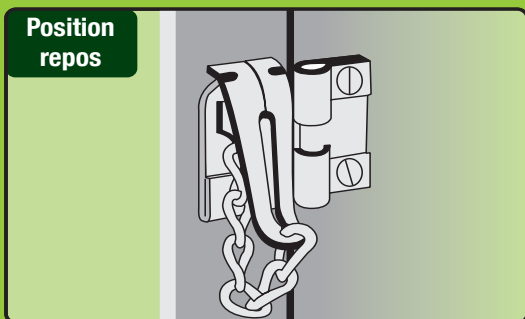

**Produit durable, de qualité,  
en métal, GARANTIE 10 ANS  
conçu et fabriqué en France (Touraine)**

- > Incrochetable
- > Se pose sur tous types de portes
- > Visserie haute résistance
- > Brevet déposé
- > Facile à poser

## NOTICE DE POSE

Ø 3,5mm

**socona**

Créateur depuis 1960  
d'accessoires pour fenêtres,  
portes et intérieur  
[www.socona.fr](http://www.socona.fr)

IMPRIM'VERT®