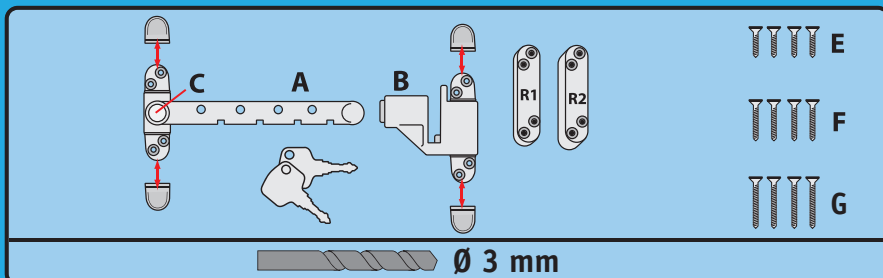

IMPORTANT

Pour une fenêtre à ouverture à gauche suivre les étapes puis passer à l'étape 1 →

Pour une fenêtre à ouverture à droite passer directement à l'étape 1 →

Enlever le capuchon C	Dévisser la vis 6 pans D	Tourner le bras et remonter