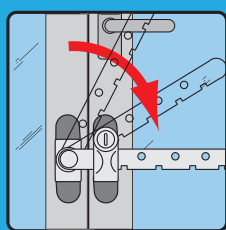

IMPORTANT

Pour une fenêtre à ouverture à gauche suivre les étapes puis passer à l'étape 1 →

Pour une fenêtre à ouverture à droite passer directement à l'étape 1 →

Enlever le capuchon C	Dévisser la vis 6 pans D	Tourner le bras et remonter

Encoches en bas

Encoches en haut

6 mm R1	12 mm R2		
A+R1		E	F
A+R2		F	F
A+R1+R2		F	F

! Aucun produit de sécurité ne peut remplacer la vigilance des parents

socona

Créateur depuis 1960
d'accessoires pour fenêtres,
portes et intérieur
www.socona.fr