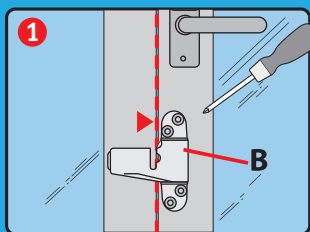

IMPORTANT

Pour une fenêtre à ouverture à gauche suivre les étapes puis passer à l'étape 1 →

Pour une fenêtre à ouverture à droite passer directement à l'étape 1 →

Enlever le capuchon C	Dévisser la vis 6 pans D	Tourner le bras et remonter

Encoches en bas

Encoches en haut

6 mm R1	12 mm R2		
A+R1		E	F
A+R2		F	F
A+R1+R2		F	F

! Aucun produit de sécurité ne peut remplacer la vigilance des parents

socona

Créateur depuis 1960
d'accessoires pour fenêtres,
portes et intérieur
www.socona.fr