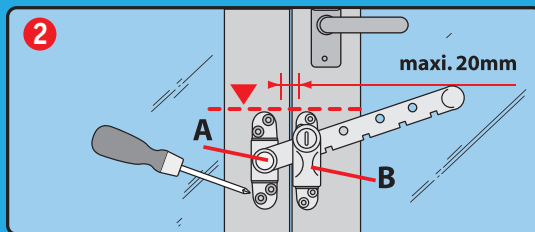

IMPORTANT

Pour une fenêtre à ouverture à gauche suivre les étapes puis passer à l'étape 1 →

Pour une fenêtre à ouverture à droite passer directement à l'étape 1 →

Enlever le capuchon C	Dévisser la vis 6 pans D	Tourner le bras et remonter

Encoches en bas

Encoches en haut

6 mm R1	12 mm R2		
A+R1		E	F
A+R2		F	F
A+R1+R2		F	F

! Aucun produit de sécurité ne peut remplacer la vigilance des parents

socona

Créateur depuis 1960
d'accessoires pour fenêtres,
portes et intérieur
www.socona.fr