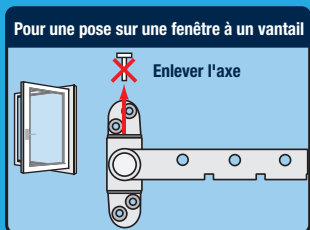

IMPORTANT

Pour une fenêtre à ouverture à gauche suivre les étapes puis passer à l'étape 1 →

Pour une fenêtre à ouverture à droite passer directement à l'étape 1 →

Enlever le capuchon C	Dévisser la vis 6 pans D	Tourner le bras et remonter

Encoches en bas

Encoches en haut

6 mm R1	12 mm R2		
A+R1		E	F
A+R2		F	F
A+R1+R2		F	F

! Aucun produit de sécurité ne peut remplacer la vigilance des parents

socona

Créateur depuis 1960
d'accessoires pour fenêtres,
portes et intérieur
www.socona.fr