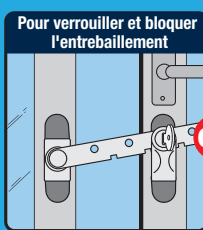

IMPORTANT

Pour une fenêtre à ouverture à gauche suivre les étapes puis passer à l'étape 1 →

Pour une fenêtre à ouverture à droite passer directement à l'étape 1 →

Enlever le capuchon C	Dévisser la vis 6 pans D	Tourner le bras et remonter

Encoches en bas

Encoches en haut

6 mm R1	12 mm R2		
A+R1		E	F
A+R2		F	F
A+R1+R2		F	F

! Aucun produit de sécurité ne peut remplacer la vigilance des parents

socona

Créateur depuis 1960
d'accessoires pour fenêtres,
portes et intérieur
www.socona.fr