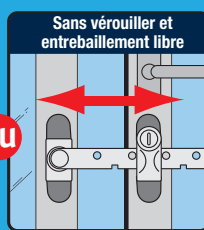

IMPORTANT

Pour une fenêtre à ouverture à gauche suivre les étapes puis passer à l'étape 1 →

Pour une fenêtre à ouverture à droite passer directement à l'étape 1 →

Enlever le capuchon C	Dévisser la vis 6 pans D	Tourner le bras et remonter

Encoches en bas

Encoches en haut

6 mm R1	12 mm R2		
A+R1		E	F
A+R2		F	F
A+R1+R2		F	F

! Aucun produit de sécurité ne peut remplacer la vigilance des parents

socona

Créateur depuis 1960
d'accessoires pour fenêtres,
portes et intérieur
www.socona.fr