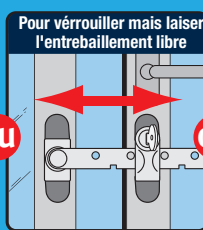

IMPORTANT

Pour une fenêtre à ouverture à gauche suivre les étapes puis passer à l'étape 1 →

Pour une fenêtre à ouverture à droite passer directement à l'étape 1 →

Enlever le capuchon C	Dévisser la vis 6 pans D	Tourner le bras et remonter

Encoches en bas

Encoches en haut

6 mm R1	12 mm R2		
A+R1		E	F
A+R2		F	F
A+R1+R2		F	F

! Aucun produit de sécurité ne peut remplacer la vigilance des parents

socona

Créateur depuis 1960
d'accessoires pour fenêtres,
portes et intérieur
www.socona.fr